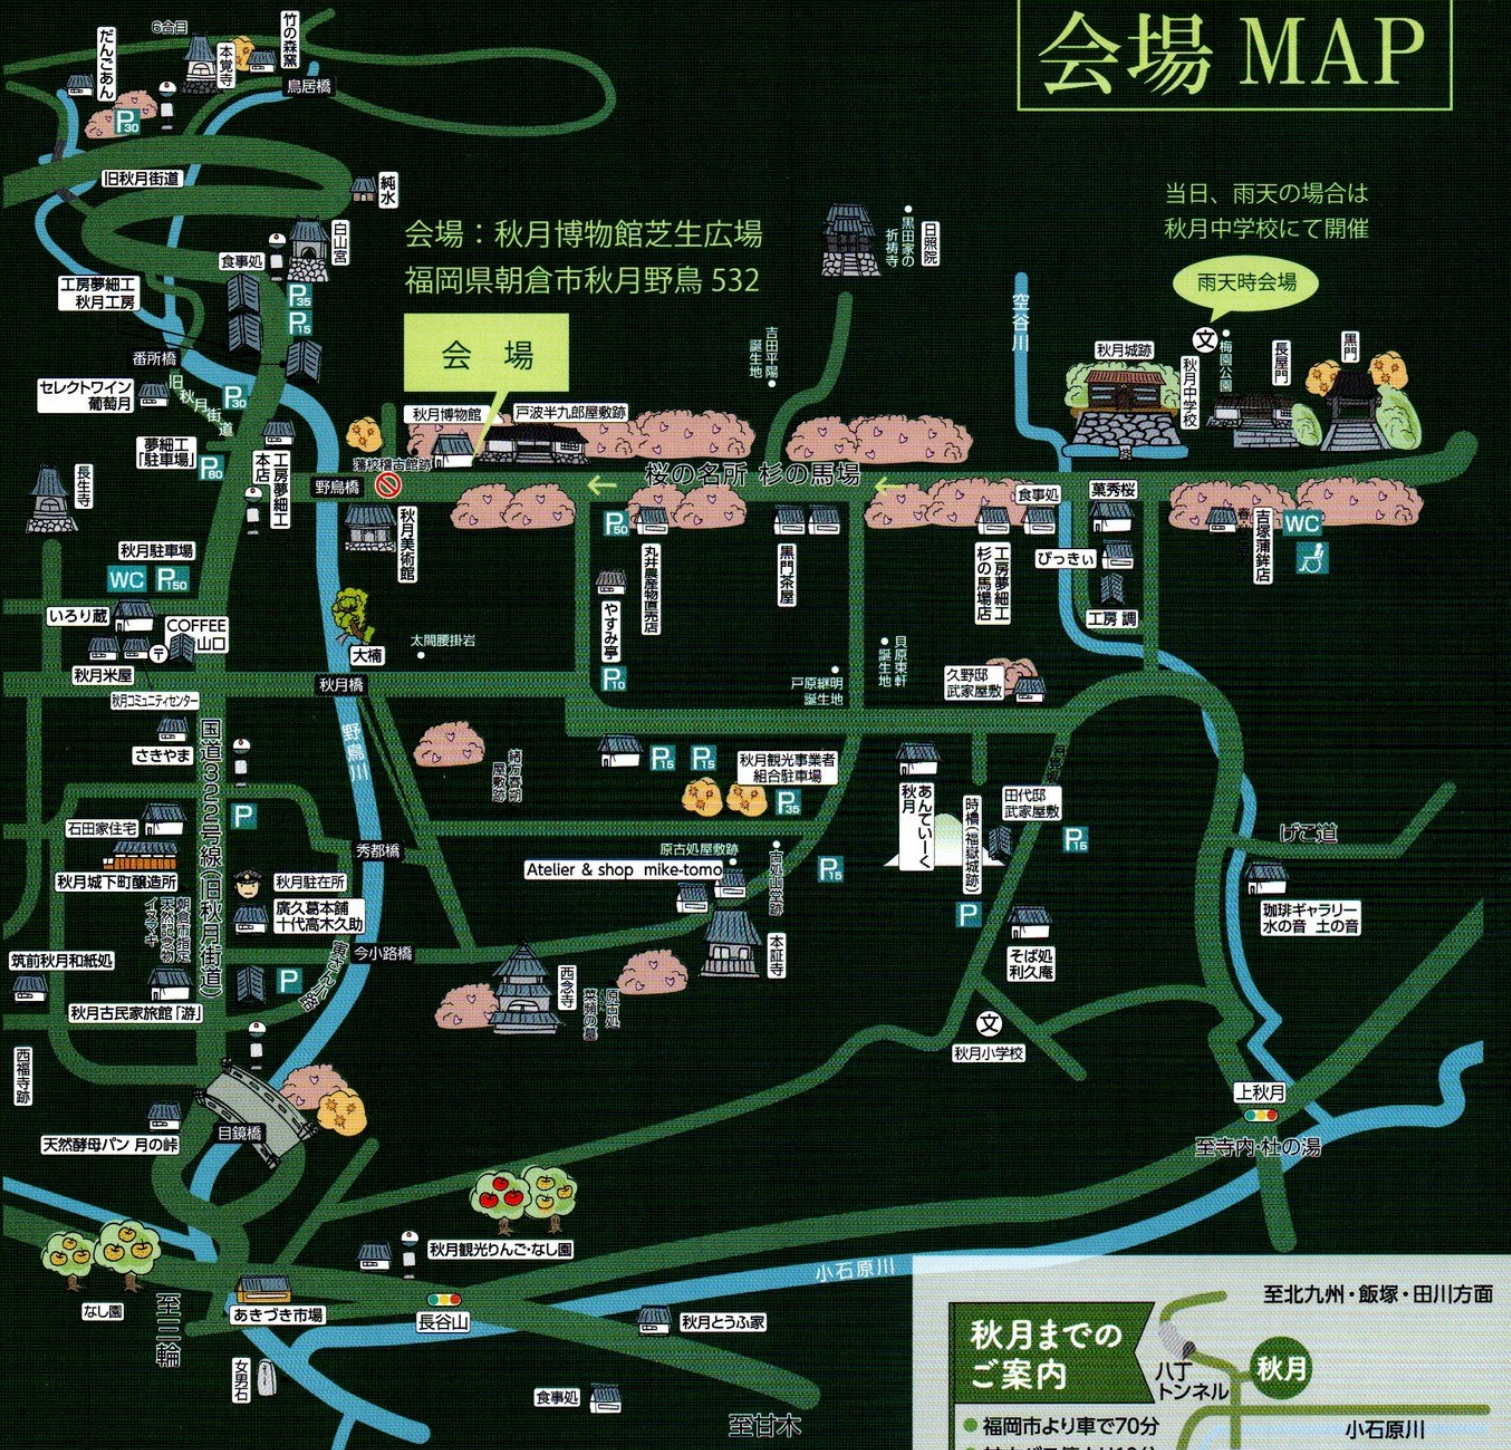

### Program

2024.4.21sun 11:00 ~  
秋月博物館芝生広場

# 会場 MAP

会場：秋月博物館芝生広場  
福岡県朝倉市秋月野鳥 532

当日、雨天の場合は  
秋月中学校にて開催

雨天時会場

至北九州・飯塚・田川方面

**秋月までのご案内**

- 福岡市より車で70分
- 甘木バス停より10分
- 甘木I.Cより車で15分

至福岡 至日田